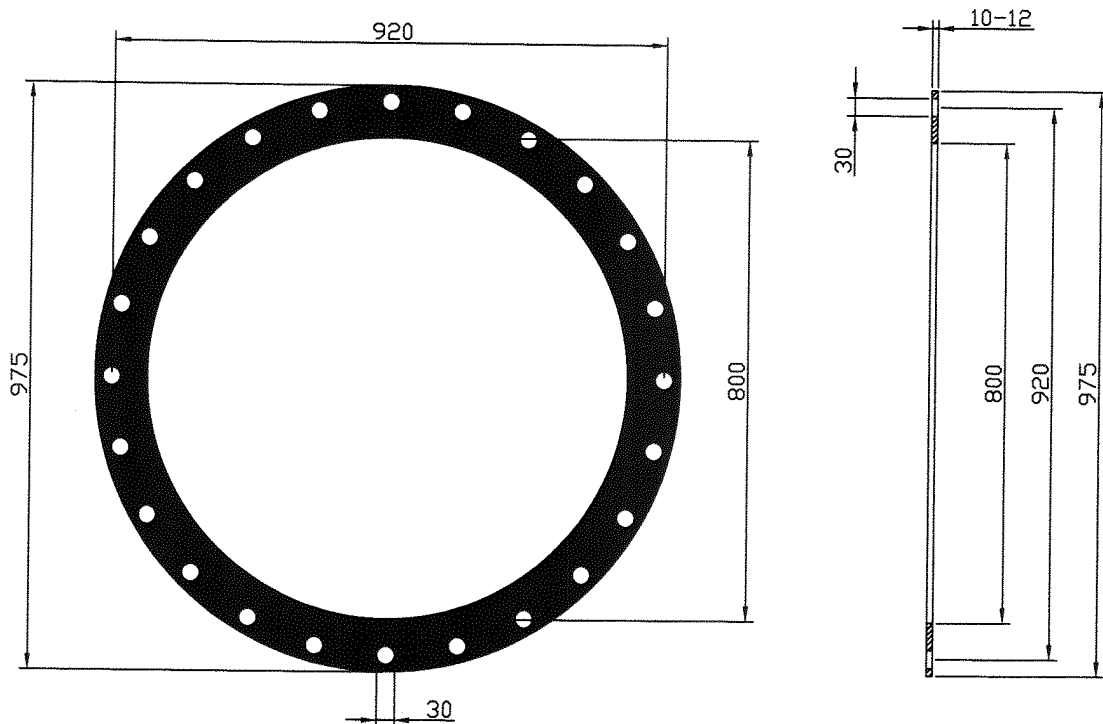

Приложение №1 - Схеми

Гумена гарнитура 800

Забележка:

1. всички размери са в мм.
2. брой отвори 24 - D30

Гумена гарнитура 900

Забележка:

1. всички размери са в мм.
2. брой отвори 24 - D30