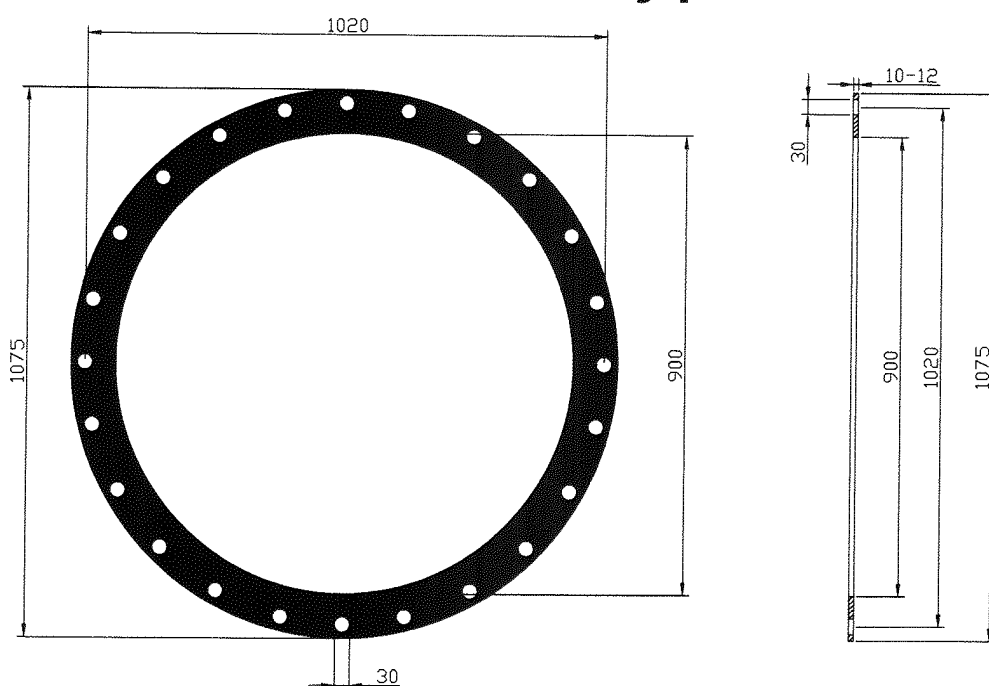

Приложение №1 - Схеми

Гумена гарнитура 800

Забележка:

1. всички размери са в мм.
2. брой отвори 24 - D30

Гумена гарнитура 900

Забележка:

1. всички размери са в мм.
2. брой отвори 24 - D30